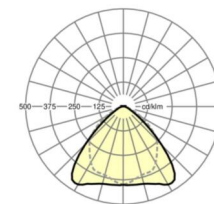

CARACTÉRISTIQUES

Numéro de commande	19512027040
Numéro EAN	4020863445844
Tarif des douanes	94051190
Marque de certification	IP 64, Classe d'isolation I, F, D, HACCP DIN10500/Food/IFS-pertinence liée à l'application/BRC, Intérieur, CE
Degré de résistance aux chocs IK	IK03 (5°C bis 35°C)
Température ambiante	ta 5°C à 35°C
Durée de la garantie	5 Années
Programmes d'aide de l'État	BEG - subvention fédérale pour les bâtiments performants (valable uniquement pour l'Allemagne)

ÉLECTROTECHNIQUE

Ballast	Pilote électronique, éclairage de secours 3 h (1 pièce)
Puissance du système	74W
Tension secteur	230V/50Hz
Disjoncteur (courant de appel)	13 unités/B10, 21 unités/B16, 22 unités/C10, 36 unités/C16
Classe de efficacité énergétique/Source de lumière	C

ÉCLAIRAGISME

Équipement	LED, Rendu des couleurs/Température de couleur CRI ≥ 80 / 4000K
Tolérance de localisation chromatique (MacAdam)	3SDCM
Flux lumineux nominal	12956lm
Flux lumineux nominal-éclairage de secours	927lm
Longévité des sources LED	50000h L80/B10 (Tq 35°C), 70000h L80/B50 (Tq 35°C), 100000h L80/B50 (Tq 30°C)
Efficacité lumineuse du luminaire	176lm/W
Angle de rayonnement	95° (C0) / 95° (C90)
UGR trans./long.	22.9 / 24.3

LIEN PROFOND

<https://www.regiolux.de/fr/article/19512027040>

Référence	LED 13000lm 840
ηLB	100 %
Φ ↓/↑	98 % / 2 %
UGR trans./long.	22.9 / 24.3