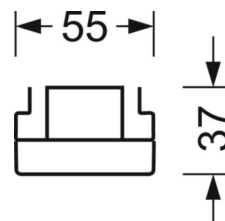

## ÉCLAIRAGISME

Équipement	LED, Rendu des couleurs/Température de couleur CRI ≥ 80 / 4000K
Tolérance de localisation chromatique (MacAdam)	3SDCM
Flux lumineux nominal	12956lm
Flux lumineux nominal-éclairage de secours	927lm
Longévité des sources LED	50000h L80/B10 (Tq 35°C), 70000h L80/B50 (Tq 35°C), 100000h L80/B50 (Tq 30°C)
Efficacité lumineuse du luminaire	176lm/W
Angle de rayonnement	95° (C0) / 95° (C90)
UGR trans./long.	22.9 / 24.3

## LIEN PROFOND

<https://www.regiolux.de/fr/article/19512027040>

Référence	LED 13000lm 840
ηLB	100 %
Φ ↓/↑	98 % / 2 %
UGR trans./long.	22.9 / 24.3

**MÉCANIQUE**

Couleur du boîtier	blanc signalisation RAL 9016
Cotes (Long.xLarg.xH/DxH)	2299mm x 55mm x 37mm
Poids (net)	2.45kg
Type de montage	Montage sur système de rail support, Structure lumineuse

**Dimensions**

L	2299 mm	Longueur
B	55 mm	Largeur
H	37 mm	Hauteur